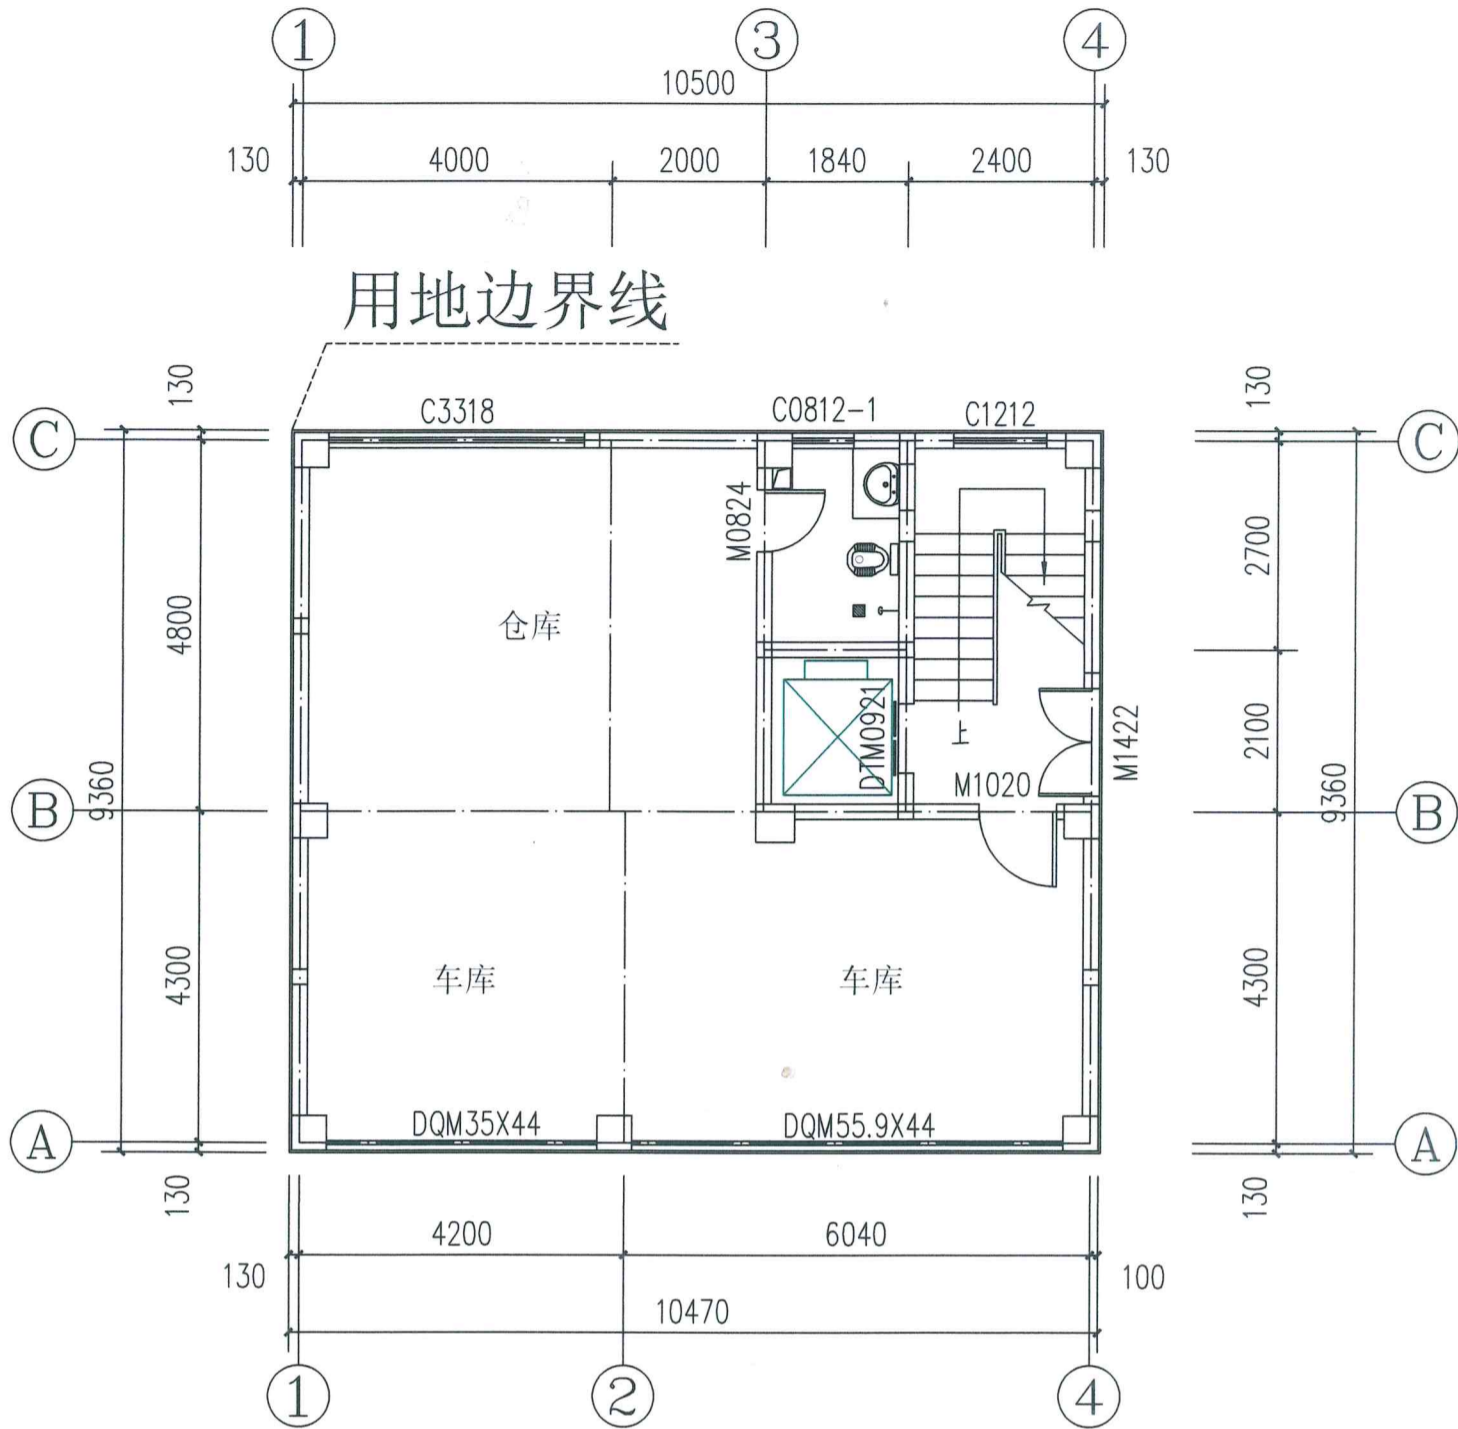

邵福林私宅

总平面图（一层平面图） 1:100

总占地面积98.28平方米
 总建筑面积430.01平方米
 建筑高度16.00米